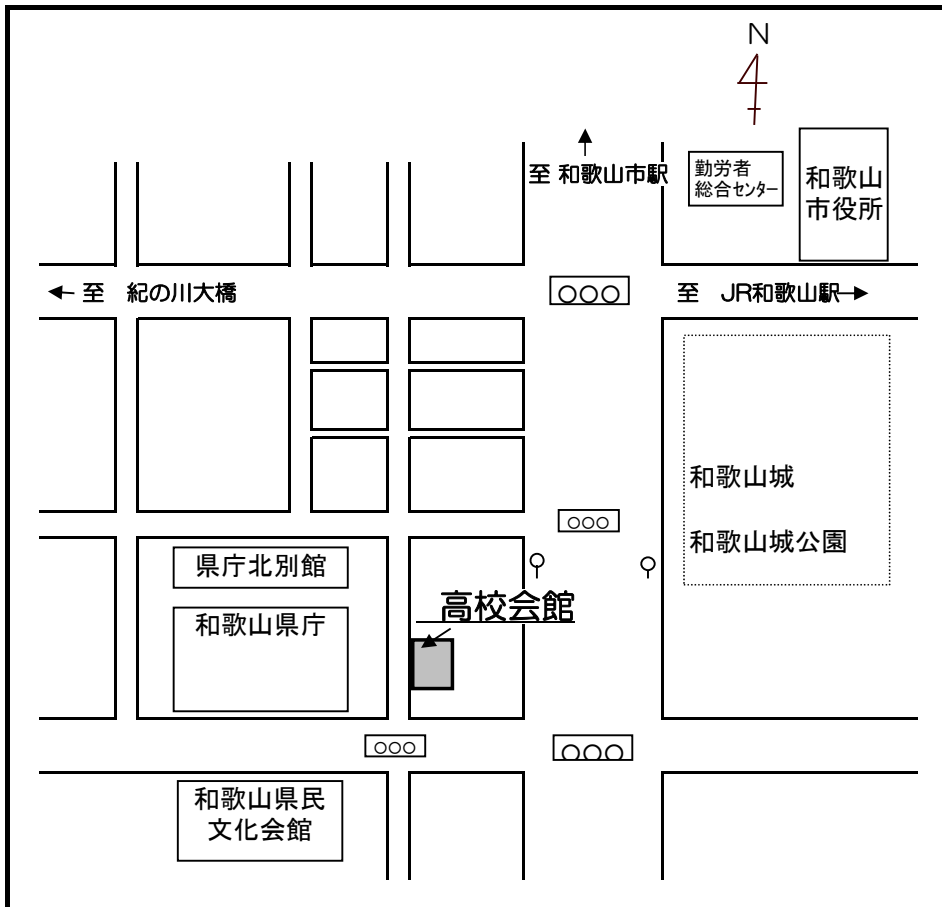

和歌山県高等学校教職員組合（略称：和高教）  
〒640-8241 和歌山市雑賀屋町東ノ丁50 高校会館  
Tel 073-432-6355 Fax 073-432-6357  
E-mail w-koukyoso@image.ocn.ne.jp

## ○交通アクセス

- お車 = 和歌山ICより約20分
- バス※ = JR和歌山より約15分
- = 南海和歌山市駅より約7分
- ※県庁前で下車
- タクシー = JR和歌山駅より約10分